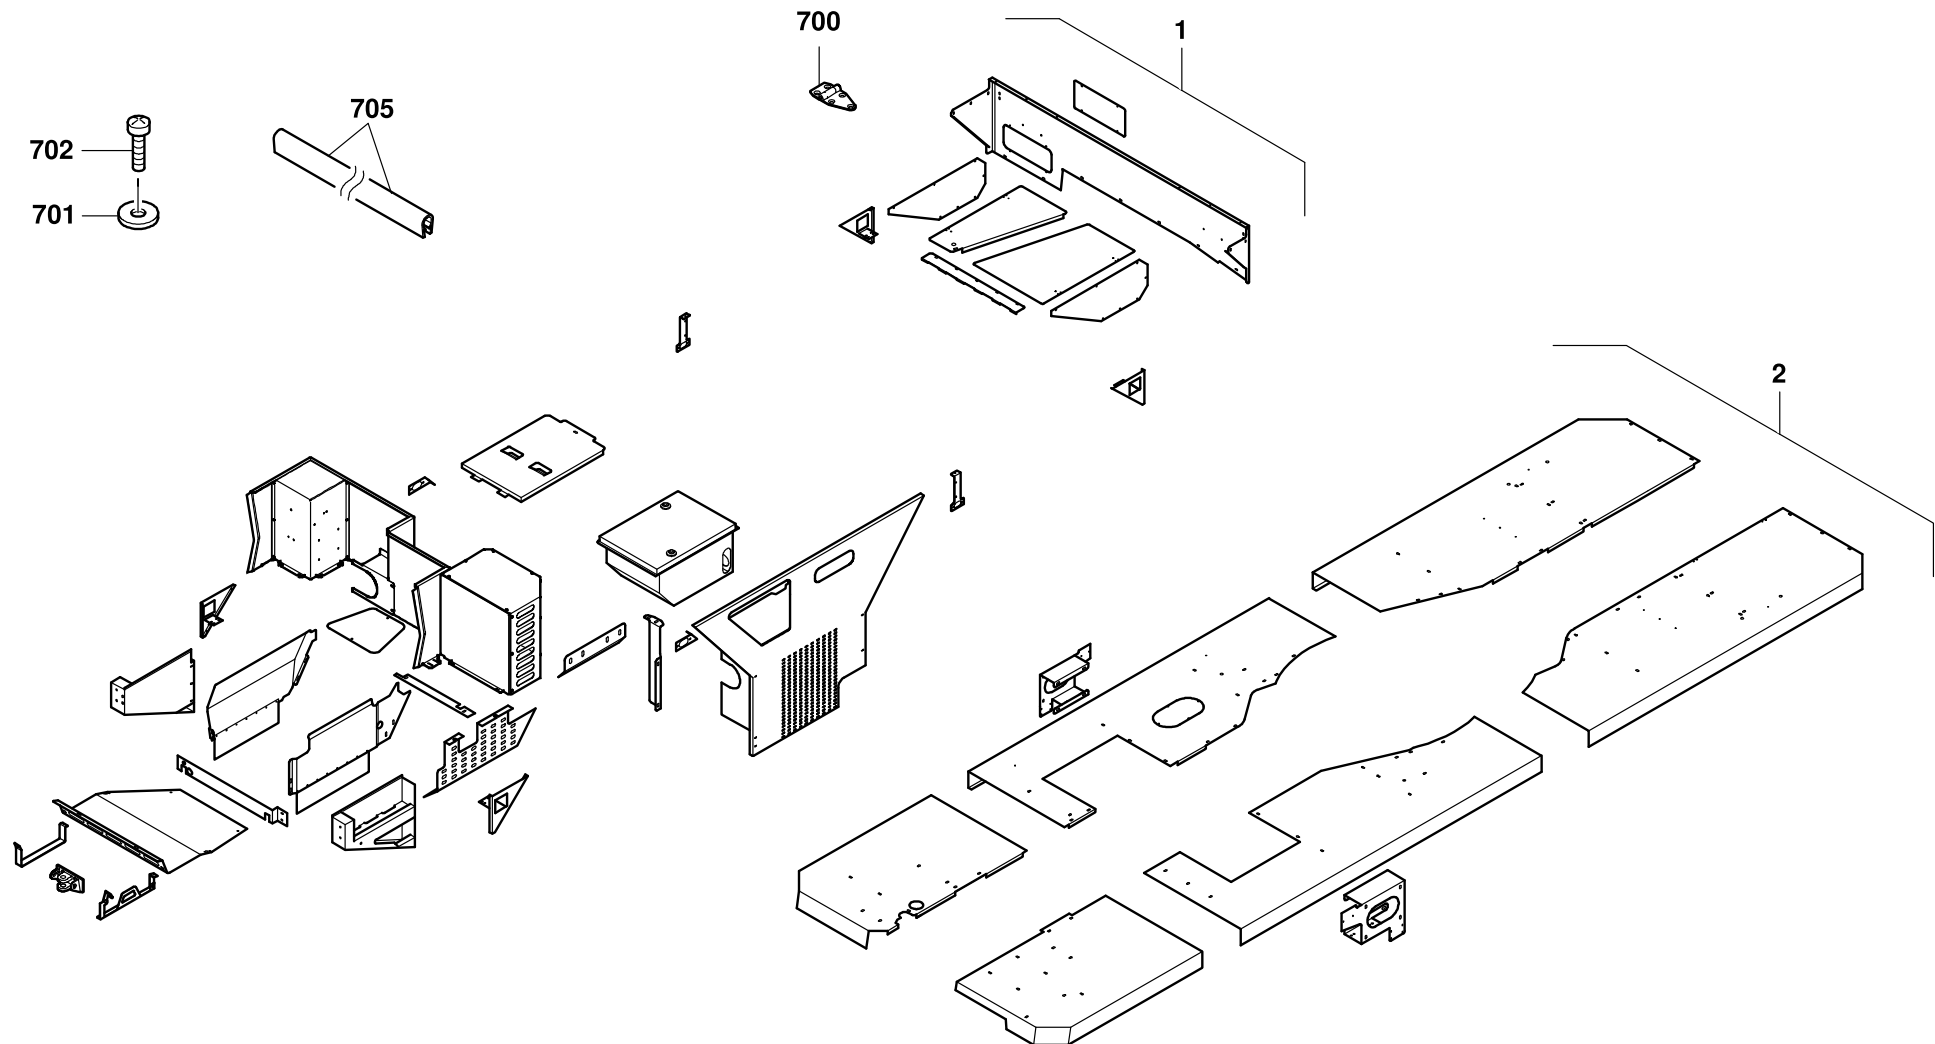

GROVE

ABDECKUNG 2,86 M
COVERING 2,86 M

BILDTAFEL
PICTORIAL DISPLAY

GMK 3050
BE 503
G 034

04.13

3202817-ETL B

1/2

GROVEABDECKUNG 2,86 M
COVERING 2,86 MBILDТАFEL
PICTORIAL DISPLAYGMK 3050
BE 503
G 034

04.13

3202817-ETL B

2/2